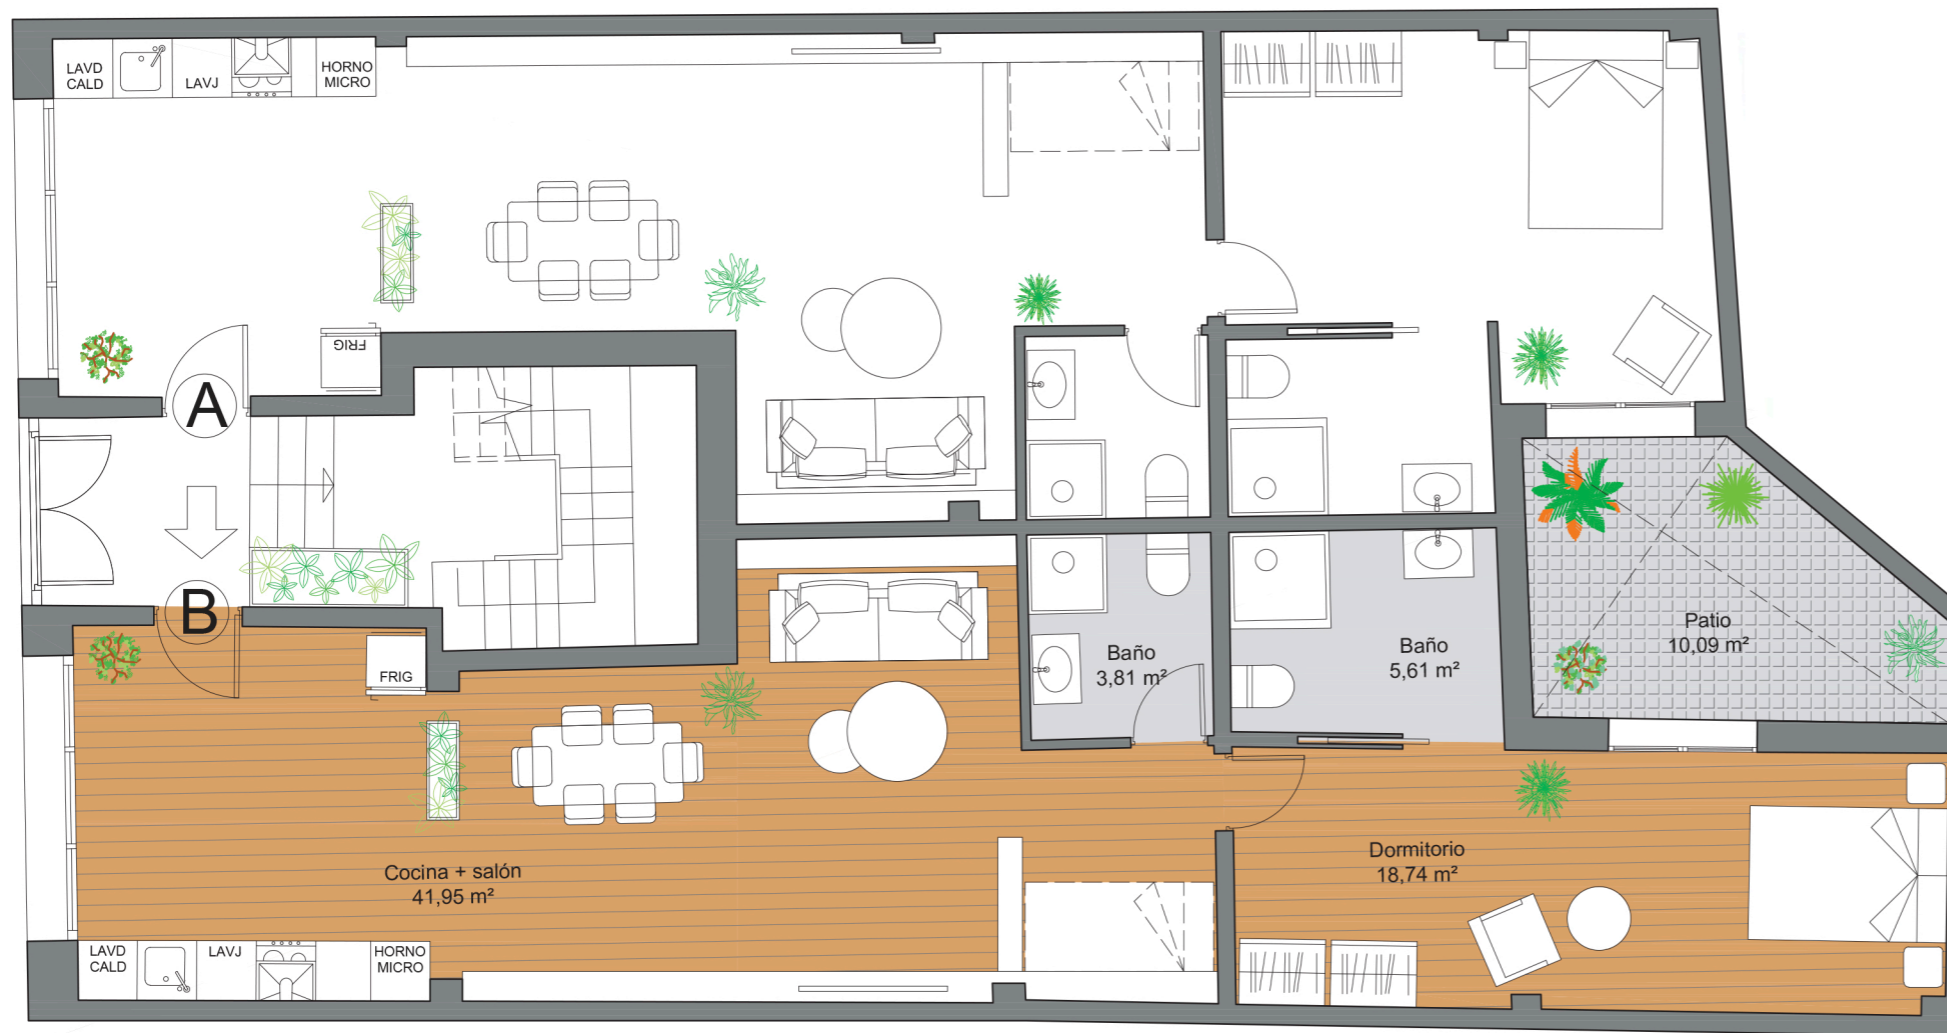

VENDIDO

VIVIENDA B

Rosa de Silva Bajo B

COMPRA SUJETA AL IMPUESTO SOBRE TRANSMISIONES PATRIMONIALES: 6%

VIVIENDA B

Sup. CONSTRUIDA	77,68m²
Sup. UTIL	70,11m²

PROMUEVE: **ATOMIUN**

Tfno: 910 052 034 www.atomiun.com

EL PRESENTE DOCUMENTO TIENE UN CARÁCTER EXCLUSIVAMENTE INFORMATIVO Y NO REPRESENTA DE NINGÚN MODO VINCULACIÓN CONTRACTUAL.