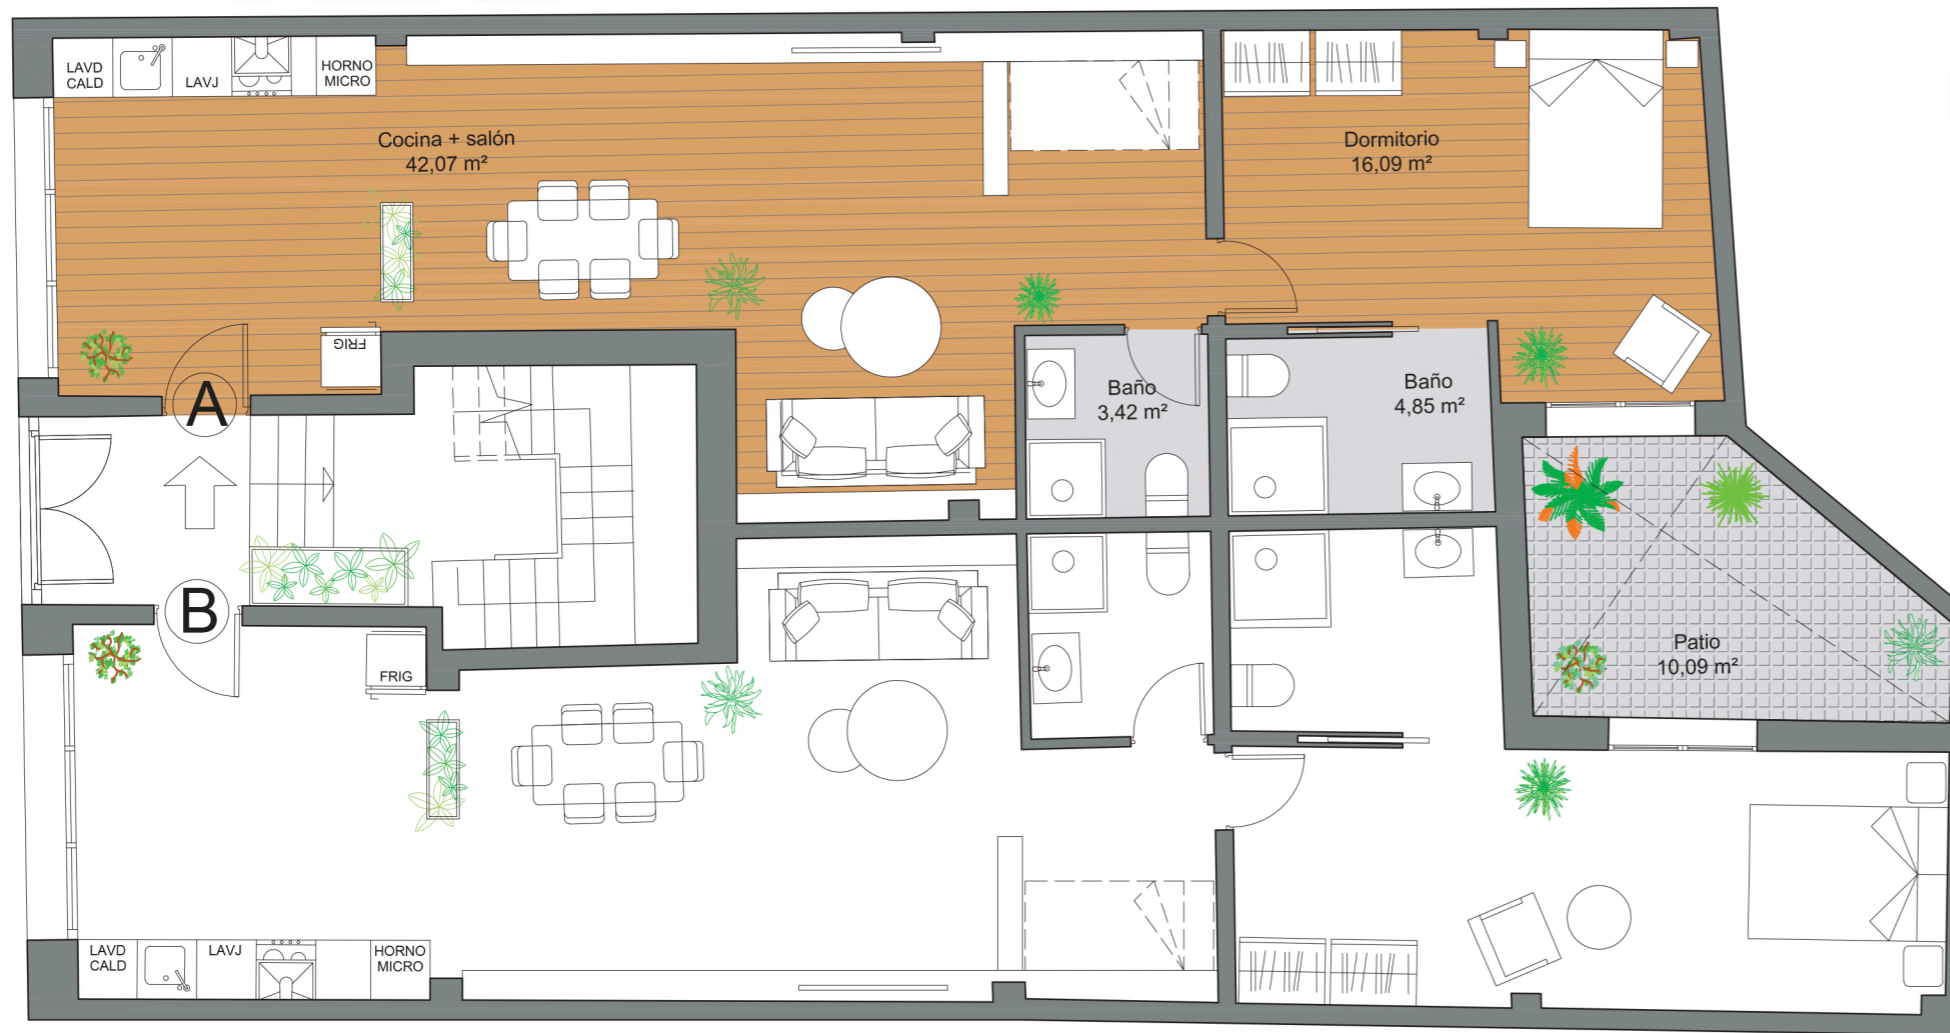

VENDIDO

VIVIENDA A

Rosa de Silva Bajo A

COMPRA SUJETA AL IMPUESTO SOBRE TRANSMISIONES PATRIMONIALES: 6%

NEPTUNO
ATOMIUN

VIVIENDA A

Sup. CONSTRUIDA	75,82m ²
Sup. UTIL	66,43m ²

PROMUEVE: **ATOMIUN**

Tfno: 910 052 034 www.atomiun.com

EL PRESENTE DOCUMENTO TIENE UN CARÁCTER EXCLUSIVAMENTE INFORMATIVO Y NO REPRESENTA DE NINGÚN MODO VINCULACIÓN CONTRACTUAL.

VENDIDO

VIVIENDA B

Rosa de Silva Bajo B

COMPRA SUJETA AL IMPUESTO SOBRE TRANSMISIONES PATRIMONIALES: 6%

VIVIENDA B

Sup. CONSTRUIDA	77,68m ²
Sup. UTIL	70,11m ²

PROMUEVE: **ATOMIUN**

Tfno: 910 052 034 www.atomiun.com

EL PRESENTE DOCUMENTO TIENE UN CARÁCTER EXCLUSIVAMENTE INFORMATIVO Y NO REPRESENTA DE NINGÚN MODO VINCULACIÓN CONTRACTUAL.