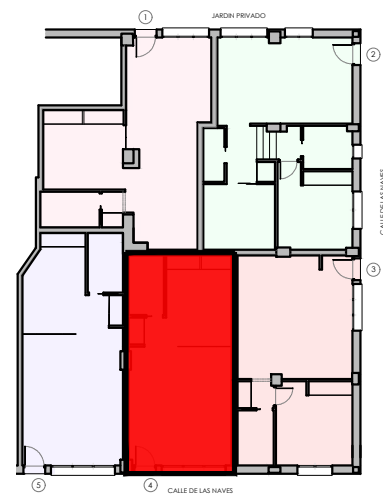

CALLE DE LAS NAVES

3

Localización

CALLE DE LAS NAVES

Vivienda nº 3

Superf. Construida: 52,25 m²

ATOMIUN

ENERO 2023

ACONDICIONAMIENTO

SITUACIÓN: CALLE LAS NAVES

PLANO: PTA. BAJA, VIVIENDA nº 3
DISTRIBUCIÓN

PROMUEVE: ATOMIUN

ESCALA: 1:75

4 CALLE DE LAS NAVES

Vivienda nº 4

Superf. Construida: 45,35 m²

Localización

ATOMIUN

ENERO 2023

ACONDICIONAMIENTO

SITUACIÓN: CALLE LAS NAVES

PLANO: PTA. BAJA, VIVIENDA nº 4
DISTRIBUCIÓN

PROMUEVE: ATOMIUN

ESCALA: 1:75

5 CALLE DE LAS NAVES

Vivienda nº 5

Superf. Construida: 52,58 m²

Localización

ATOMIUN

ENERO 2023

ACONDICIONAMIENTO

SITUACIÓN: CALLE LAS NAVES