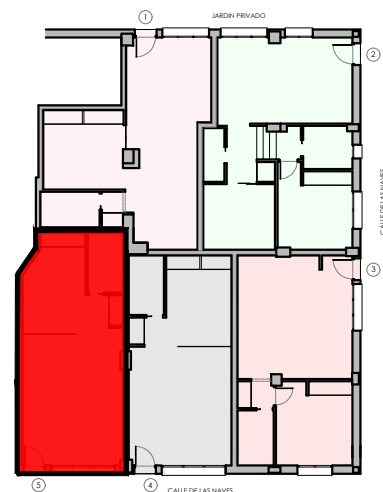

CALLE DE LAS NAVES

3

Localización

CALLE DE LAS NAVES

Vivienda nº 3

Superf. Construida: 52,25 m²

ATOMIUN

ENERO 2023

ACONDICIONAMIENTO

SITUACIÓN: CALLE LAS NAVES

PLANO: PTA. BAJA, VIVIENDA nº 3
DISTRIBUCIÓN

PROMUEVE: ATOMIUN

ESCALA: 1:75

4 CALLE DE LAS NAVES

Vivienda nº 4

Superf. Construida: 45,35 m²

Localización

ATOMIUN

ENERO 2023

ACONDICIONAMIENTO

SITUACIÓN: CALLE LAS NAVES

PLANO: PTA. BAJA, VIVIENDA nº 4
DISTRIBUCIÓN

PROMUEVE: ATOMIUN

ESCALA: 1:75

5 CALLE DE LAS NAVES

Vivienda nº 5

Superf. Construida: 52,58 m²

Localización

ATOMIUN

ENERO 2023

ACONDICIONAMIENTO

SITUACIÓN: CALLE LAS NAVES