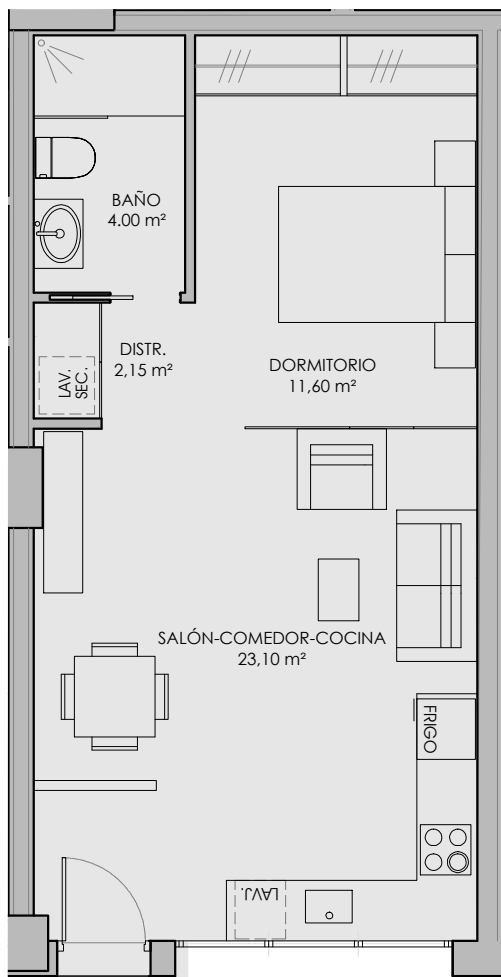

CALLE DE LAS NAVES

3

Localización

CALLE DE LAS NAVES

Vivienda nº 3

Superf. Construida: 52,25 m²

ATOMIUN

ENERO 2023

ACONDICIONAMIENTO

SITUACIÓN: CALLE LAS NAVES

PLANO: PTA. BAJA, VIVIENDA nº 3
DISTRIBUCIÓN

PROMUEVE: ATOMIUN

ESCALA: 1:75

4 CALLE DE LAS NAVES

Vivienda nº 4

Superf. Construida: 45,35 m²

5 CALLE DE LAS NAVES

Vivienda nº 5

Superf. Construida: 52,58 m²

Localización

ATOMIUN

ENERO 2023

ACONDICIONAMIENTO

SITUACIÓN: CALLE LAS NAVES

PLANO: PTA. BAJA, VIVIENDA nº 5
DISTRIBUCIÓN

PROMUEVE: ATOMIUN

ESCALA: 1:75