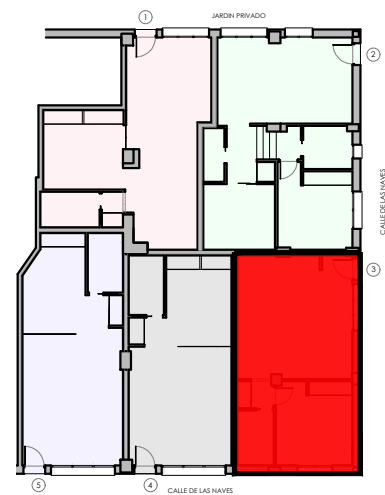

CALLE DE LAS NAVES

3

Localización

CALLE DE LAS NAVES

Vivienda nº 3

Superf. Construida: 52,25 m²

ATOMIUN

ENERO 2023

ACONDICIONAMIENTO

SITUACIÓN: CALLE LAS NAVES

PLANO: PTA. BAJA, VIVIENDA nº 3
DISTRIBUCIÓN

PROMUEVE: ATOMIUN

ESCALA: 1:75

4 CALLE DE LAS NAVES

Vivienda nº 4

Superf. Construida: 45,35 m²